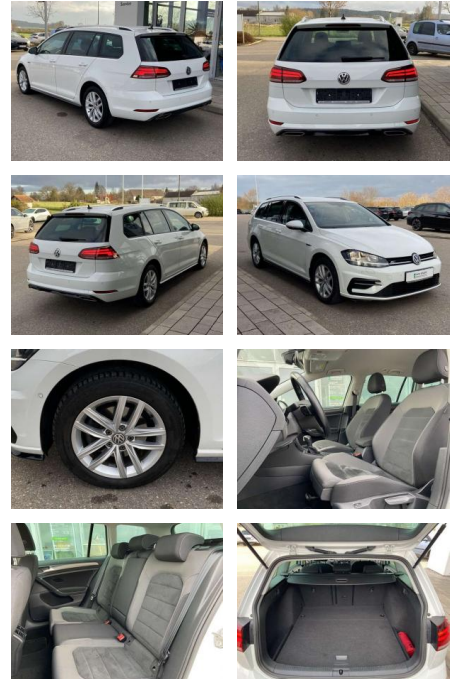

## Volkswagen Golf Variant 2.0 TDI DSG Comfortline

SS00-528591 **Angebotsnr.:**

Erstzulassung:	Kilometer:	Farbe:	Leistung:	Kraftstoffart:
01.12.2019	53.486		110 kW / 150 PS	Benzin

**PREIS**  
**21.160 €**

### Interieur

- Sitzheizung vorne Innenspiegel automatisch abblendbar Climatronic Mittelarmlehne vorne Kindersitzverankerung für Kindersitzsystem ISOFIX Rücksitzbanklehne geteilt umlegbar mit Mittelarmlehne Netztrennwand klimatisiertes Handschuhfach Sport-Komfortsitze vorne Multifunktions-Sportlederlenkrad mit Schaltwippen el. Lendenwirbelstütze Fahrersitz mit Massagefunktion 2 Leseleuchten vorn und 2 hinten Make-Up Spiegel
- beleuchtet Vordersitze höhenverstellbar und Sitzneigungsverstellung Fahrersitz