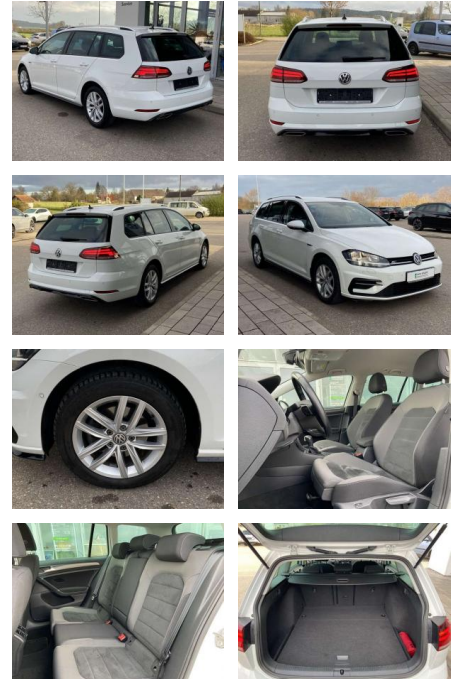

Volkswagen Golf Variant 2.0 TDI DSG Comfortline

SS00-528591AAngebotsnr.:

Erstzulassung:	Kilometer:	Farbe:	Leistung:	Kraftstoffart:
01.12.2019	53.486		110 kW / 150 PS	Benzin

PREIS
22.500 €

FINANZIERUNGSBEISPIEL

Interieur

- Sitzheizung vorne Innenspiegel automatisch abblendbar Climatronic Mittelarmlehne vorne Kindersitzverankerung für Kindersitzsystem ISOFIX Rücksitzbanklehne geteilt umlegbar mit Mittelarmlehne Netztrennwand klimatisiertes Handschuhfach Sport-Komfortsitze vorne Multifunktions-Sportlederlenkrad mit Schaltwippen el. Lendenwirbelstütze Fahrersitz mit Massagefunktion 2 Leseleuchten vorn und 2 hinten Make-Up Spiegel
- beleuchtet Vordersitze höhenverstellbar und Sitzneigungsverstellung Fahrersitz