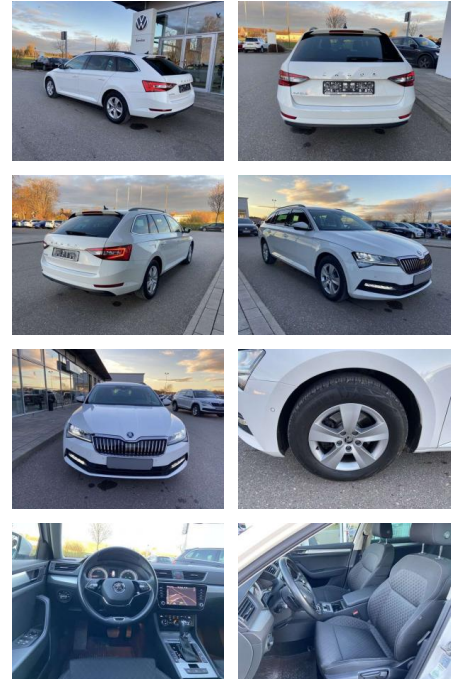

Ihr Ansprechpartner

Herr Stefan Stien
E-Mail: stefan.stien@autohaus-stien.de
Telefon: 04624 803339

Autohaus Stien GmbH
Fabrikstraße 1 - 24848 Kropp - Tel.: 04624 / 80 33 39

Skoda Superb Combi 2.0 TDI DSG Ambition AHK

SS00-012190AAngebotsnr.: