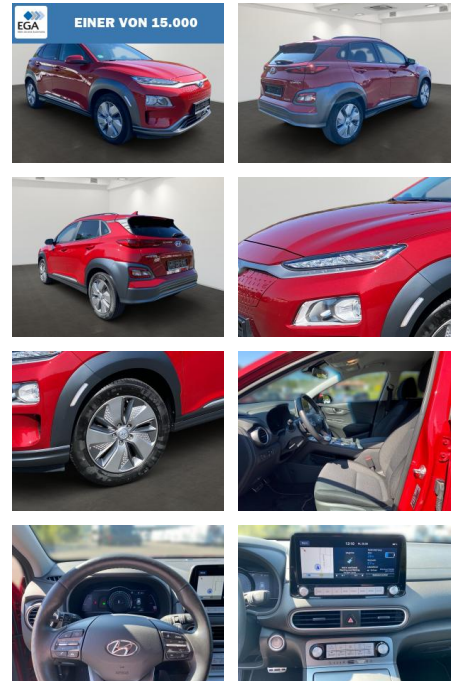

BR01-MD_113504 **Angebotsnr.:**

Erstzulassung:	Kilometer:	Farbe:	Leistung:	Kraftstoffart:
14.12.2020	33.500	Rot	100 kW / 136 PS	Elektro

PREIS 19.730 €	FINANZIERUNGSBEISPIEL	
	Laufzeit: 72 Monate	Anzahlung: 25 %
	Basis-Finanzierung:**	Mtl. Rate:
	Zielraten-Finanzierung:**	157 €

- Isofix-Aufnahmen für Kindersitz

Multimedia

- Android Auto
- CarPlay
- USB
- Radio DAB
- Sprachsteuerung
- Touchscreen
- Radio
- Freisprechen
- Navigation mit Bildschirm
- MP3 Anschluss
- Bluetooth
- Audiosystem: Radio RDS
- Freisprecheinrichtung Bluetooth
- USB-Anschluss + AUX-IN-Anschluss
- Navigationssystem