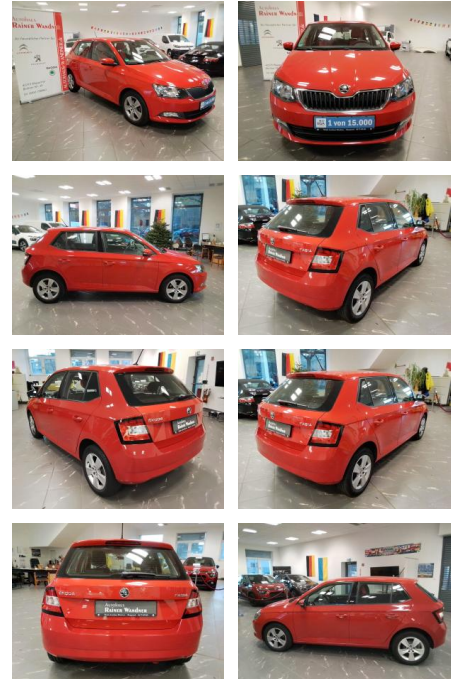

## Skoda Fabia 1.0 MPI Ambition

RW01-FG2411 Angebot Nr.:

Erstzulassung:	Kilometer:	Farbe:	Leistung:	Kraftstoffart:
30.04.2019	18.000		44 kW / 60 PS	Benzin

**PREIS**  
**11.790 €**

**FINANZIERUNGSBEISPIEL**  
 Laufzeit: 72 Monate      Anzahlung: 25 %  
 Basis-Finanzierung:\*      Mtl. Rate:  
 Zielraten-Finanzierung:\*\*      Mtl. Rate: **94 €**