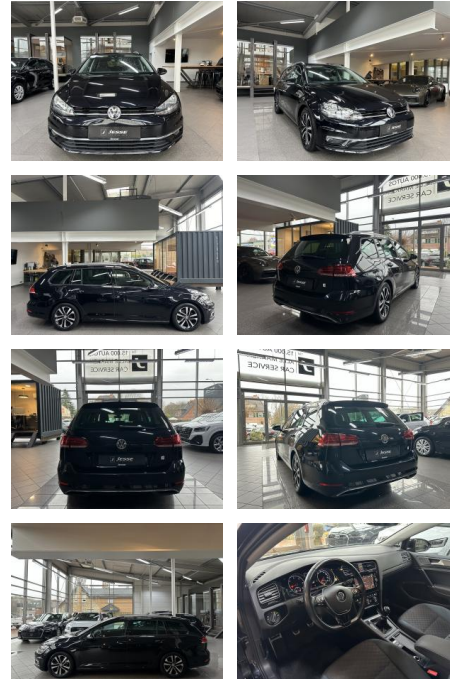

AJ02-MD2411-03 Angebotsnr.:

Erstzulassung:	Kilometer:	Farbe:	Leistung:	Kraftstoffart:
23.06.2020	108.000	Schwarz	85 kW / 116 PS	Diesel

PREIS
16.650 €

FINANZIERUNGSBEISPIEL
 Laufzeit: 72 Monate Anzahlung: 25 %
 Basis-Finanzierung:* Mtl. Rate:
 Zielraten-Finanzierung:** **1.32 €**