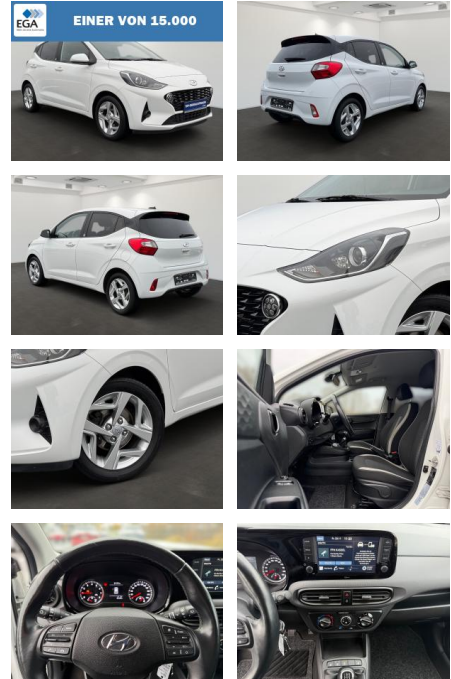

## Hyundai i10 1.0 Edition 30

BR01-MD\_091306 **Angebotsnr.:**

Erstzulassung:	Kilometer:	Farbe:	Leistung:	Kraftstoffart:	Verbr. komb.	CO2-Emission	CO2-Klasse (WLTP)
29.07.2021	55.250	Weiß	49 kW / 67 PS	Benzin	5,5 l/100km	126 g/km	D