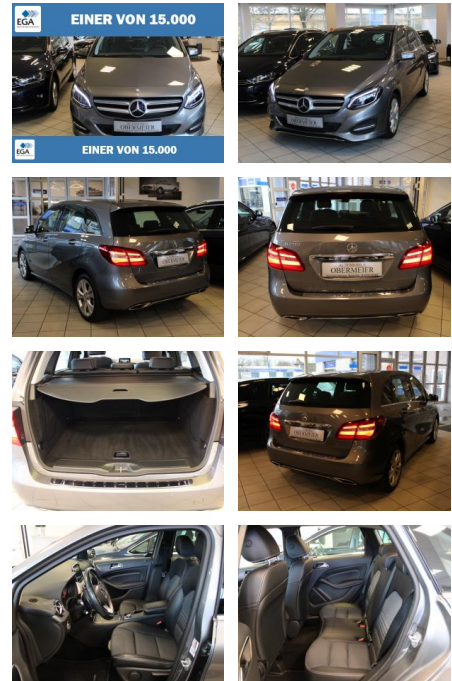

Mercedes-Benz B 200 Prog. 7G-DCT Distronic SHZ L...

AO15-1 24 G 200 Angebotsnr.:

Erstzulassung:	Kilometer:	Farbe:	Leistung:	Kraftstoffart:
16.11.2016	55.750	Grau	115 kW / 156 PS	Benzin

PREIS	FINANZIERUNGSBEISPIEL	
20.260 €	Laufzeit: 72 Monate Anzahlung: 25 %	* Basisfinanzierung: Anzahlung: 5.065 Euro, Laufzeit: 72 Monate, Nettodarlehen: 15.195 Euro, Gesamtbetrag: 23.446 Euro, Zinssätze: 6.78% Sollz. (gebunden), 6.99% eff. ** Zielratenfinanzierung: Anzahlung: 5.065 Euro, Laufzeit: 72 Monate, Nettodarlehen: 15.195 Euro, Zielrate: 10.130 Euro, Gesamtbetrag: 24.686 Euro, Zinssätze: 6.78% Sollz. (gebunden), 6.99% eff., Vermittlung für: Santander Konsumer Bank Repräsentatives Beispiel gem. § 17 Abs. 4 PAngV. Diese Finanzierungsangebote sind Beispiele. Gerne ermitteln wir für Sie Ihr individuelles Angebot.
	Basis-Finanzierung:* Mtl. Rate:	
	Zielraten-Finanzierung:** 161 €	