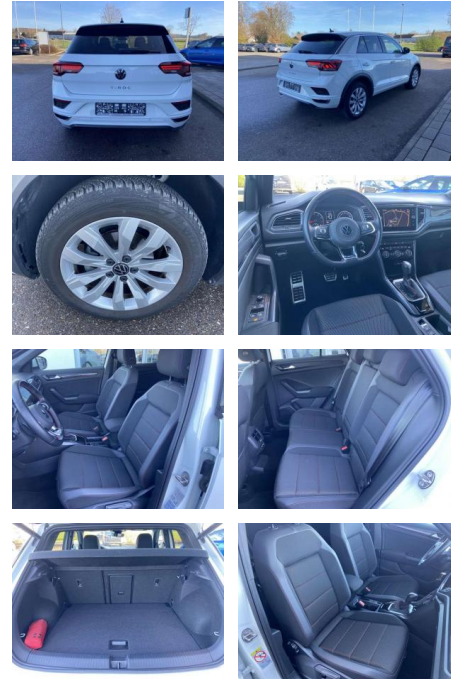

Volkswagen T-Roc 1.5 TSI DSG R-LINE 17"+EL.HECK

SS00-003361 **Angebotsnr.:**

Erstzulassung:	Kilometer:	Farbe:	Leistung:	Kraftstoffart:
01.10.2021	9.865		110 kW / 150 PS	Benzin

PREIS
28.570 €

FINANZIERUNGSBEISPIEL

Interieur

- Sitzheizung vorne Innenspiegel automatisch abblendbar Climatronic Mittelarmlehne vorne Vordersitze höhenverstellbar Kindersitzverankerung für Kindersitzsystem ISOFIX Variables Ladebodenkonzept Rücksitzbanklehne geteilt umlegbar mit Mittelarmlehne 2 Leseleuchten vorn Schublade unter dem rechten Vordersitz Sport-Komfortsitze vorne Make-Up Spiegel
- beleuchtet Fußraumbeleuchtung