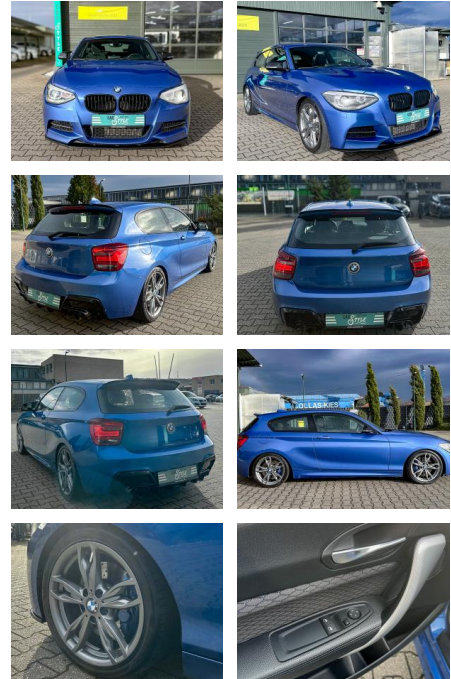

## BMW M135i Heckantrieb HiFi SHZ M Performance

CS01-FO2411406 Angebotsnr.:

Erstzulassung:	Kilometer:	Farbe:	Leistung:	Kraftstoffart:
30.04.2013	175.155	Blau	235 kW / 320 PS	Benzin

**PREIS**  
**16.640 €**