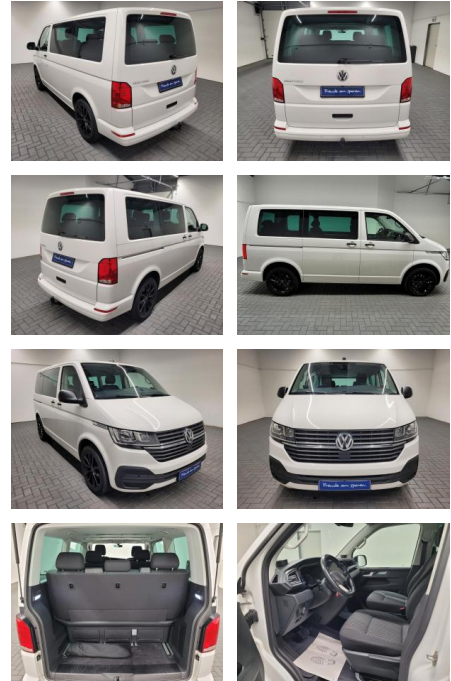

Ihr Ansprechpartner

Herr Stefan Stien
E-Mail: stefan.stien@autohaus-stien.de
Telefon: 04624 803339

Autohaus Stien GmbH
Fabrikstraße 1 - 24848 Kropp - Tel.: 04624 / 80 33 39

Volkswagen T6.1 Multivan "7-Sitzer/Navi/AHK/SHZ

AM35-29529 **Angebotsnr.:**

Erstzulassung:	Kilometer:	Farbe:	Leistung:	Kraftstoffart:
01.07.2020	48.650		110 kW / 150 PS	Diesel

PREIS	FINANZIERUNGSBEISPIEL	
48.050 €	Laufzeit: 72 Monate Anzahlung: 25 % Basis-Finanzierung:* Mtl. Rate: Zielraten-Finanzierung:** 381 €	* Basisfinanzierung: Anzahlung: 12.013 Euro, Laufzeit: 72 Monate, Nettodarlehen: 36.038 Euro, Gesamtbetrag: 55.608 Euro, Zinssätze: 6.78% Sollz. (gebunden), 6.99% eff. ** Zielratenfinanzierung: Anzahlung: 12.013 Euro, Laufzeit: 72 Monate, Nettodarlehen: 36.038 Euro, Zielrate: 24.025 Euro, Gesamtbetrag: 58.546 Euro, Zinssätze: 6.78% Sollz. (gebunden), 6.99% eff., Vermittlung für: Santander Consumer Bank Repräsentatives Beispiel gem. § 17 Abs. 4 PAngV. Diese Finanzierungsangebote sind Beispiele. Gerne ermitteln wir für Sie Ihr individuelles Angebot.

Ausstattung

Weiteres

- Ausstattungsliste
- in Jedem Fall einen Besichtigungs-/Probefahrtstermin.
- Dieses Fahrzeug ist an 2 Standorten verfügbar. Bitte fragen Sie nach
- an welchem Standort sich das Fahrzeug derzeit befindet.
- ---KOMFORT---
- 3-Zonen-Klimaautomatik
- 2 x elektr. Fensterheber
- elektrische Seitenspiegel
- beheizbare Seitenspiegel
- elektrisch anklappbare Seitenspiegel
- Innenspiegel automatisch abblendend
- Stoff
- Sitzheizung
- Fahrersitz höhenverstellbar
- Beifahrersitz höhenverstellbar
- Lendenwirbelstütze
- Lenksäulenverstellung

- Sportlederlenkrad
- Multifunktionslenkrad
- Mittelarmlehne vorne und hinten
- ---SICHERHEIT---
- Doppelairbag
- Seitenairbags
- Kopfairbags
- Gurtstraffer hinten
- Isofix-Kindersitzbefestigung 4x hinten
- Kopfstützen hinten (5x)
- ---ASSISTENZSYSTEME---
- ABS
- ESP
- Antriebsschlupfregelung (Traktionskontrolle)
- Müdigkeitserkennung
- Notrufsystem
- Start-Stop-Automatik
- Berganfahrassistent
- ---AUDIO UND KOMMUNIKATION---
- Navigation mit Farbdisplay und

- Touchscreen
- Radio mit DAB+
- USB-Anschluss
- Android Auto
- Apple CarPlay
- WLAN / Wifi Hotspot
- Sprachsteuerung
- Bluetooth-Schnittstelle
- Freisprecheinrichtung
- Gestensteuerung
- ---LICHT UND SICHT---
- Lichtsensor
- Tagfahrlicht
- Leaving-Home- und Coming-Home-Funktion
- ---EXTERIEUR---
- 18 Zoll Alufelgen
- abnehmbare Anhängerkupplung
- 4-türig
- Schiebetür Beifahrerseite
- Abgedunkelte Scheiben
- ---INTERIEUR---

STÄNDIG ÜBER 15.000 FAHRZEUGE IM BESTAND!