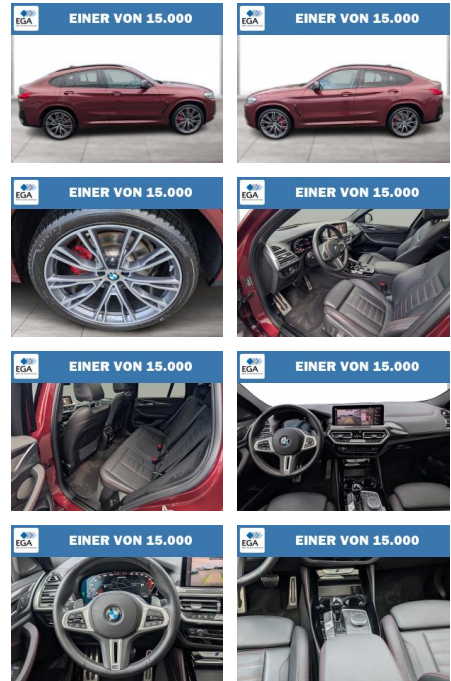

WG06-232127 Angebotsnr.:

Erstzulassung:	Kilometer:	Farbe:	Leistung:	Kraftstoffart:
01.11.2021	37.500	Rot	250 kW / 340 PS	Diesel

PREIS 61.130 €	FINANZIERUNGSBEISPIEL	
	Laufzeit: 72 Monate	Anzahlung: 25 %
Basis-Finanzierung:**	Mtl. Rate:	
Zielraten-Finanzierung:**	485 €	