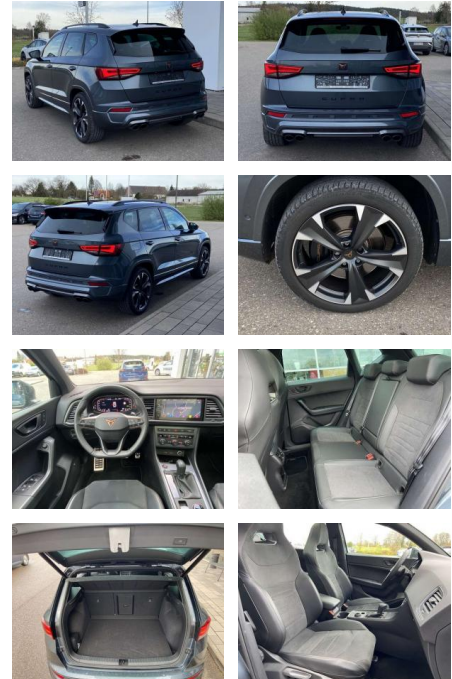

Ihr Ansprechpartner

Herr Stefan Stien
E-Mail: stefan.stien@autohaus-stien.de
Telefon: 04624 803339

Autohaus Stien GmbH
Fabrikstraße 1 - 24848 Kropp - Tel.: 04624 / 80 33 39

Cupra Ateca 2.0 TSI DSG 4-DRIVE 19"+PAKET-XL

SS00-576483 **Angebotsnr.:**