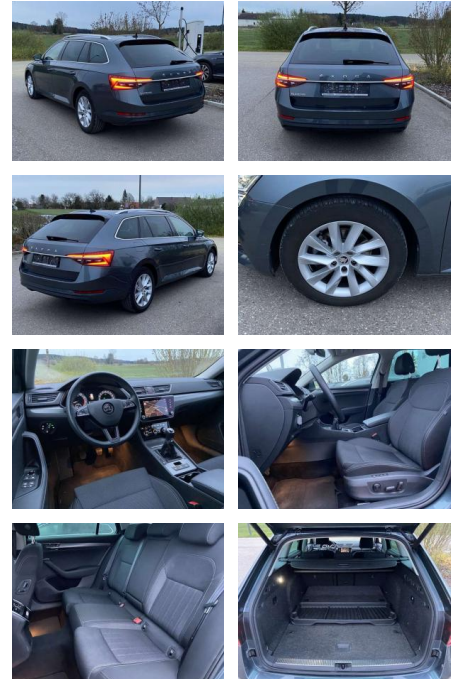

Skoda Superb Combi 1.5 TSI Green tec Style

SS00-076466AAngebotsnr.:

| Erstzulassung: | Kilometer: | Farbe: | Leistung: | Kraftstoffart: |
|----------------|------------|--------|-----------------|----------------|
| 01.08.2020 | 39.112 | | 110 kW / 150 PS | Benzin |

Interieur

- Sitzheizung vorne Mittelarmlehne vorne Innenspiegel automatisch abblendbar Climatronic Kindersicherung elektrisch betätigt Kindersitzverankerung für Kindersitzsystem ISOFIX Vordersitze el. verstellbar - Fahrersitz mit Memory el. Lendenwirbelstützen vorne Rücksitzbanklehne geteilt umlegbar mit Mittelarmlehne Netztrennwand Make-Up Spiegel
- beleuchtet 2 Leseleuchten vorn und 2 hinten Komfortsitze vorne