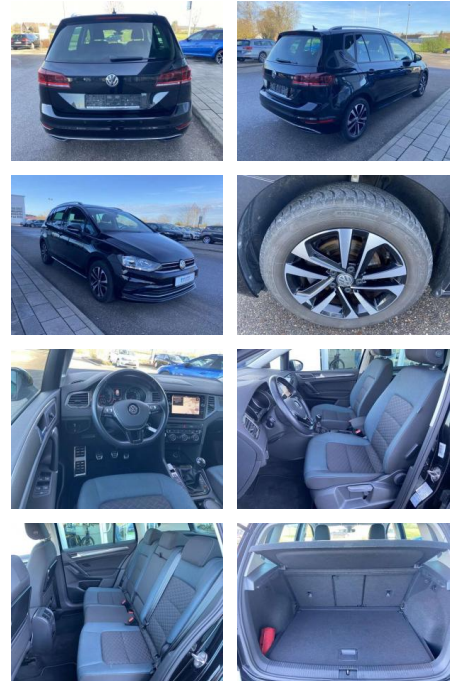

SS00-500488 **Angebotsnr.:**

Erstzulassung:	Kilometer:	Farbe:	Leistung:	Kraftstoffart:
01.09.2019	49.320		96 kW / 131 PS	Benzin

PREIS
19.300 €

FINANZIERUNGSBEISPIEL
 Laufzeit: 72 Monate Anzahlung: 25 %
 Basis-Finanzierung:* Mtl. Rate:
 Zielraten-Finanzierung:** **153 €**