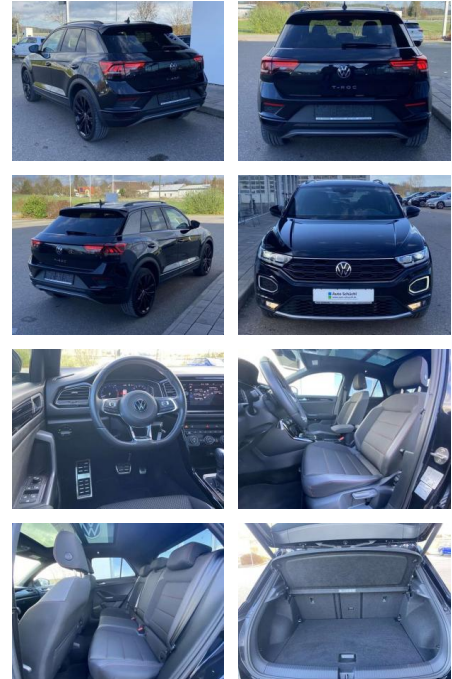

Volkswagen T-Roc 1.5 TSI DSG SPORT 19"+BLACK-STY...

SS00-164795 Angebotsnr.:

Erstzulassung:	Kilometer:	Farbe:	Leistung:	Kraftstoffart:
01.09.2021	17.503		110 kW / 150 PS	Benzin

PREIS
31.250 €

FINANZIERUNGSBEISPIEL
 Laufzeit: 72 Monate Anzahlung: 25 %
 Basis-Finanzierung:* Mtl. Rate:
 Zielraten-Finanzierung:** **248 €**

Weiteres

- Pakete: 7-Gang-DSG-Automatikgetriebe Black Style Paket Fahrerassistenz Paket Plus Business-Paket Winterpaket

Exterieur

- abnehmbare Anhängerkupplung
- Panoramaschiebedach elektrisch
- Sportfahrwerk beheizbare Scheibenwaschdüsen vorne Dachreling elektrische Heckklappe abgedunkelte