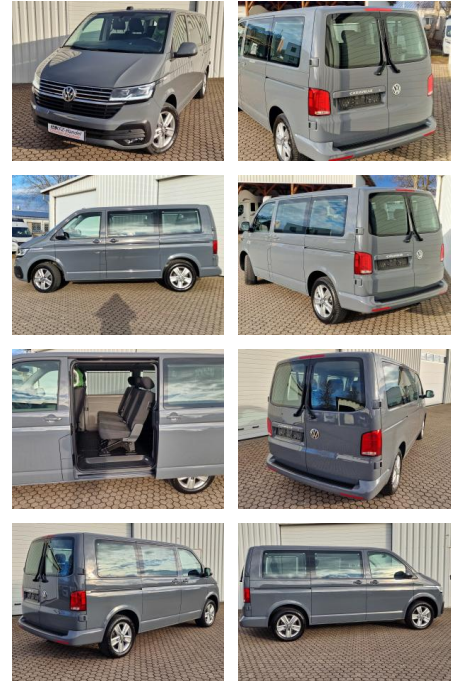

Volkswagen T6 Caravelle T6.1 Navi*LED*2x Schiebe...

KK00-8-18005 Angebotsnr.:

Erstzulassung:	Kilometer:	Farbe:	Leistung:	Kraftstoffart:
24.02.2022	20.802	Grau	110 kW / 150 PS	Diesel

PREIS	FINANZIERUNGSBEISPIEL
47.630 €	Laufzeit: 72 Monate Anzahlung: 25 %
	Basis-Finanzierung:* Mtl. Rate:
	Zielraten-Finanzierung:** 378 €

Ausstattung

Besonderheiten

- LED-Scheinwerfer
- Geschwindigkeits-Regelanlage (Tempomat) inkl. Geschwindigkeits-Begrenzeranlage
- Geschwindigkeits-Begrenzeranlage
- Zul. Gesamtgewicht 3.08 t
- Heckflügeltüren mit Verglasung
- Scheibentönung zuzüglich 299 €
- 2x Schiebetür
- Service 01-2025 bei 20 Tkm NEU