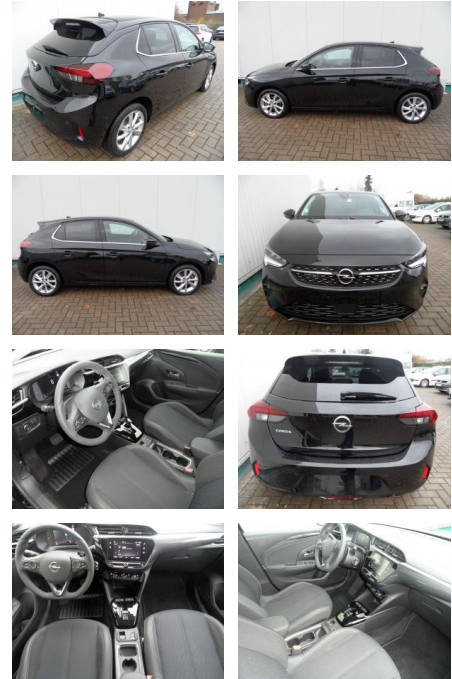

## Opel Corsa 1,2 Elegance+Sitzhzg+Kamera+LED

BA17-13661 **Angebotsnr.:**

Erstzulassung:	Kilometer:	Farbe:	Leistung:	Kraftstoffart:
10.03.2023	11.200	Diverse	74 kW / 101 PS	Benzin

PREIS	FINANZIERUNGSBEISPIEL	
<b>18.700 €</b>	Laufzeit: 72 Monate      Anzahlung: 25 % Basis-Finanzierung:*      Mtl. Rate: Zielraten-Finanzierung:** <b>148 €</b>	* Basisfinanzierung: Anzahlung: 4.675 Euro, Laufzeit: 72 Monate, Nettodarlehen: 14.025 Euro, Gesamtbetrag: 21.641 Euro, Zinssätze: 6.78% Sollz. (gebunden), 6.99% eff. ** Zielratenfinanzierung: Anzahlung: 4.675 Euro, Laufzeit: 72 Monate, Nettodarlehen: 14.025 Euro, Zielrate: 9.350 Euro, Gesamtbetrag: 22.785 Euro, Zinssätze: 6.78% Sollz. (gebunden), 6.99% eff., Vermittlung für: Santander Consumer Bank Repräsentatives Beispiel gem. § 17 Abs. 4 PAngV. Diese Finanzierungsangebote sind Beispiele. Gerne ermitteln wir für Sie Ihr individuelles Angebot.

## Ausstattung