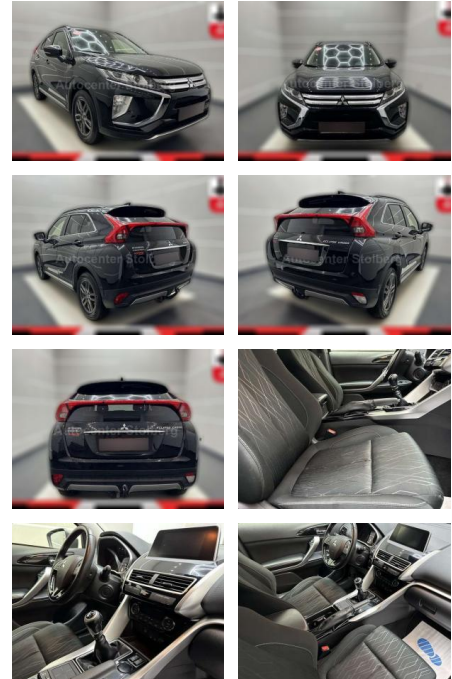

## Mitsubishi Eclipse Cross Basis 2WD

AC15-15

Angebotsnr.:

Erstzulassung:	Kilometer:	Farbe:	Leistung:	Kraftstoffart:
01.12.2018	98.000	Schwarz	120 kW / 163 PS	Benzin

**PREIS**  
**15.610 €**