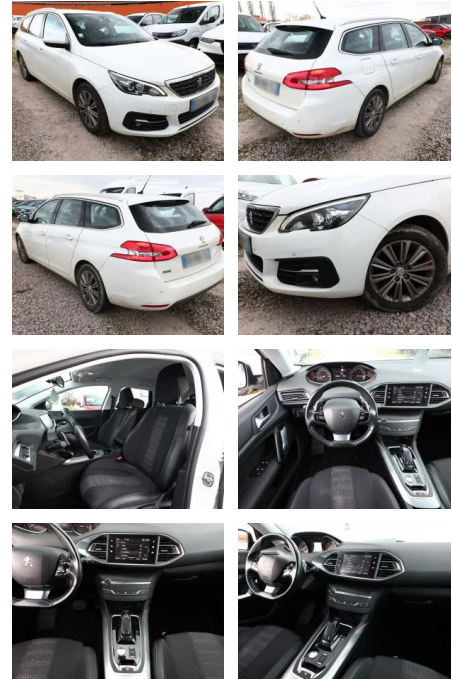

Peugeot 308 SW 1.2 PT 130 Aut. Allure SHZ PDC

AT27-GW-AGL 1276 Anzebotsnr.:

Erstzulassung:	Kilometer:	Farbe:	Leistung:	Kraftstoffart:
06.10.2020	74.150	Weiß	96 kW / 131 PS	Benzin

PREIS
15.340 €

FINANZIERUNGSBEISPIEL
 Laufzeit: 72 Monate Anzahlung: 25 %
 Basis-Finanzierung:* Mtl. Rate:
 Zielraten-Finanzierung:** **122 €**

- LM-Felgen 16 Zoll (Zyrcon)
- Mittelarmlehne hinten
- Navigation in Verbindung mit dem Smartphone (über Apple Carplay / Android Auto /)
- Nebelscheinwerfer
- Reifen 205/55 R16
- Schließ-/Startanlage Keyless System
- Tagfahrlicht
- USB Schnittstelle
- Einschaltautomatik für Fahrlicht (Licht- und Regensensor)
- Scheibenwischer mit Regensensor (Licht- und Regensensor)
- Anzeige Motorölstand
- Außenspiegel Wagenfarbe
- Fensterrahmen mit Chromblende
- Frontscheibe Verbundglas
- Gurttraffer
- Handbremshebelgriff Leder
- Heckscheibenwischer