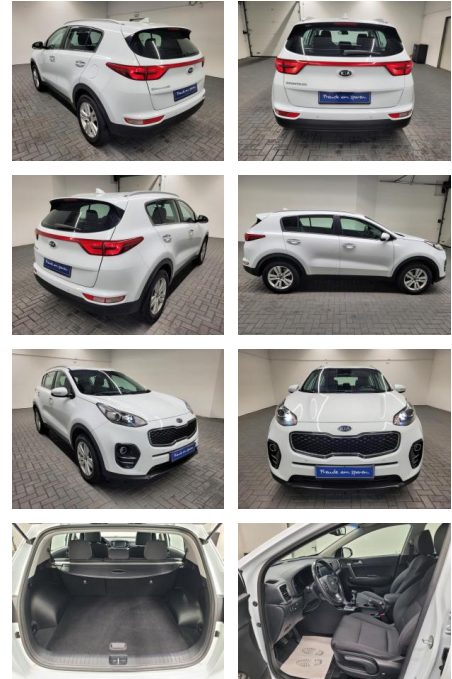

Ihr Ansprechpartner

Herr Stefan Stien
 E-Mail: stefan.stien@autohaus-stien.de
 Telefon: 04624 803339

Autohaus Stien GmbH
 Fabrikstraße 1 - 24848 Kropp - Tel.: 04624 / 80 33 39

Kia Sportage "Navi/SHZ/LHZ/PDC/Kam/17""LM"

AM35-29507 **Angebotsnr.:**

| Erstzulassung: | Kilometer: | Farbe: | Leistung: | Kraftstoffart: |
|----------------|------------|--------|----------------|----------------|
| 03.01.2018 | 57.600 | | 97 kW / 132 PS | Benzin |