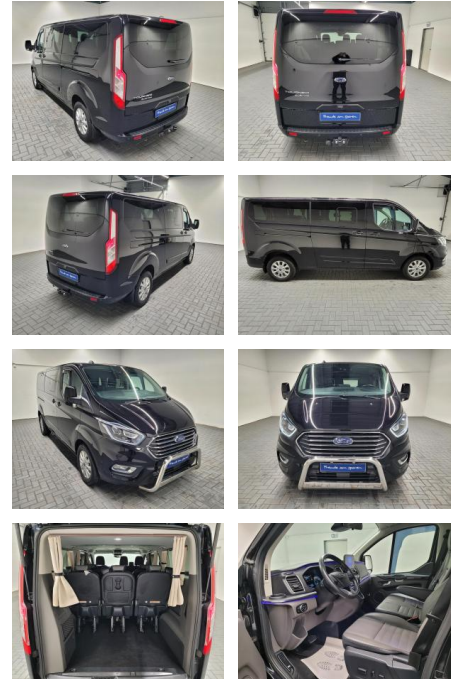

Ford Tourneo Custom Titanium X 9-Sitzer

AM35-29330 **Angebotsnr.:**

Erstzulassung:	Kilometer:	Farbe:	Leistung:	Kraftstoffart:
21.08.2020	96.400		136 kW / 185 PS	Diesel

PREIS
45.920 €

FINANZIERUNGSBEISPIEL
 Laufzeit: 72 Monate Anzahlung: 25 %
 Basis-Finanzierung:* Mtl. Rate:
 Zielraten-Finanzierung:** **365 €**