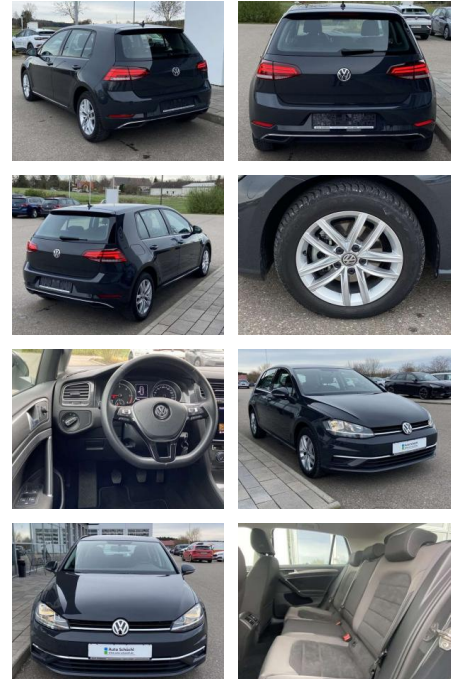

## Volkswagen Golf 1.6 TDI Comfortline ERGO-ACTIVE

SS00-088224 **Angebotsnr.:**

Erstzulassung:	Kilometer:	Farbe:	Leistung:	Kraftstoffart:
01.07.2019	15.828		85 kW / 116 PS	Benzin

**PREIS**  
**19.710 €**