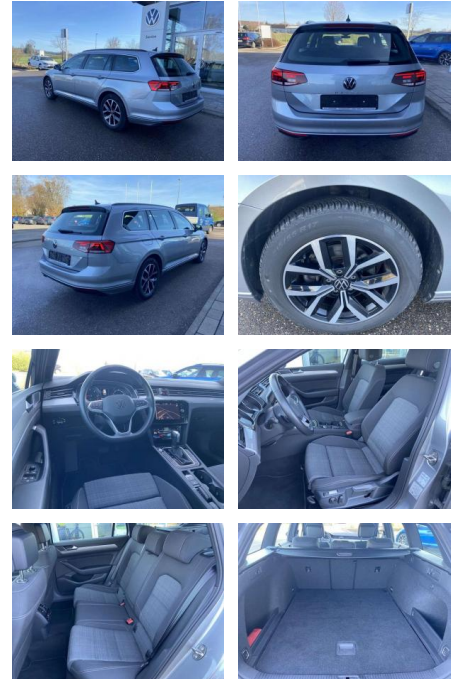

## Volkswagen Passat Variant 2.0 TDI DSG BUSINESS

SS00-077254 **Angebotsnr.:**

Erstzulassung:	Kilometer:	Farbe:	Leistung:	Kraftstoffart:
01.07.2022	38.934		147 kW / 200 PS	Benzin

**PREIS**  
**31.460 €**

### Interieur

- Multifunktions-Lederlenkrad mit Schaltwippen Sitzheizung vorne Innenspiegel automatisch abblendbar Mittelarmlehne vorne 2 Leseleuchten vorn Netztrennwand el. Lendenwirbelstütze Fahrersitz mit Massagefunktion Komfortsitze vorne Fußraumbeleuchtung ergoComfort-Sitz auf der Fahrerseite Kindersitzverankerung für Kindersitzsystem I-Size/ISOFIX