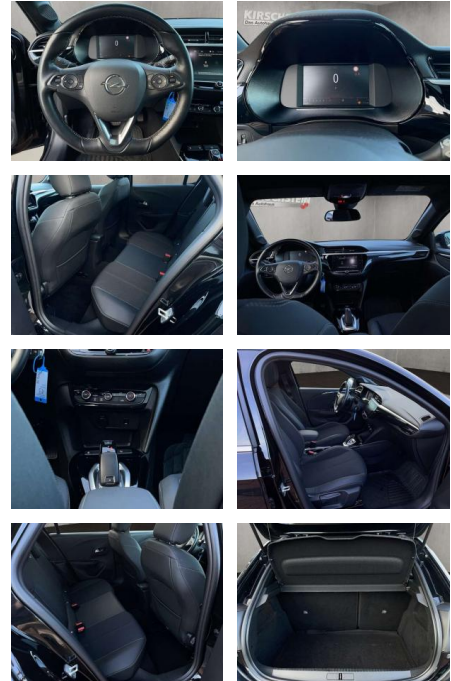

Ihr Ansprechpartner

Herr Stefan Stien
E-Mail: stefan.stien@autohaus-stien.de
Telefon: 04624 803339

Autohaus Stien GmbH
Fabrikstraße 1 - 24848 Kropp - Tel.: 04624 / 80 33 39

Opel Corsa ++LED+Tempomat+R.Kamera++

AK34-13_15573Angebotsnr.:

Erstzulassung:	Kilometer:	Farbe:	Leistung:	Kraftstoffart:
01.05.2022	21.341	Schwarz	74 kW / 101 PS	Benzin

PREIS
19.220 €

FINANZIERUNGSBEISPIEL
Laufzeit: 72 Monate   Anzahlung: 25 %
Basis-Finanzierung:*   Mtl. Rate:
Zielraten-Finanzierung:** **153 €**

* Basisfinanzierung: Anzahlung: 4.805 Euro, Laufzeit: 72 Monate, Nettodarlehen: 14.415 Euro, Gesamtbetrag: 22.243 Euro, Zinssätze: 6.78% Sollz. (gebunden), 6.99% eff.
** Zielratenfinanzierung: Anzahlung: 4.805 Euro, Laufzeit: 72 Monate, Nettodarlehen: 14.415 Euro, Zielrate: 9.610 Euro, Gesamtbetrag: 23.418 Euro, Zinssätze: 6.78% Sollz. (gebunden), 6.99% eff.,

Vermittlung für: Santander Konsumer Bank
Repräsentatives Beispiel gem. § 17 Abs. 4 PAngV. Diese Finanzierungsangebote sind Beispiele. Gerne ermitteln wir für Sie Ihr individuelles Angebot.

Ausstattung

Weiteres

- Scheinwerfer LED Sitzheizung vorn Rückfahrkamera mit 180° Umgebungsansicht Panoramadach (Glas) DAB-Tuner (Radioempfang digital) LM-Felgen 7x17 (5-Doppelspeichen)
- Bicolor
- (Black) Geschwindigkeits-Regelanlage (Tempomat) inkl. Geschwindigkeits-Begrenzeranlage Fahrassistenten-System: Spurhalteassistent Fahrassistenten-System: Verkehrszeichenerkennung Fahrassistenten-System: Müdigkeitserkennungs-Sensor Isofix-Aufnahmen für Kindersitz an Beifahrersitz Isofix-Aufnahmen für Kindersitz an Rücksitz Bremsassistent Parkpilotsystem hinten Nebelscheinwerfer LED Wärmeschutzverglasung hinten abgedunkelt (Solar-Protect)

- Hill Start Assist) Fahrassistenten-System: Fernlichtassistent Farbdisplay (7 Zoll) Fensterheber elektrisch vorn + hinten Fensterheber vorn elektr. mit Einklemmschutz Gepäckraumbeleuchtung (LED) Geschwindigkeits-Regelanlage (Tempomat) Getriebe Automatik - mit Start-/Stop (8-Stufen) Heckleuchten LED Heckscheibenwischer Innenausstattung: Dekorleisten Silber / Schwarz (Grau) Innenspiegel mit Abblendautomatik Karosserie: 5-türig Klimaautomatik Kopf-Airbag-System Kraftstofftank 40 Ltr. Lenkrad (Sport/Leder - 3-Speichen • unten abgeflacht) mit Multifunktion Lenksäule (Lenkrad) verstellbar Leseleuchten vorn (2) Leuchtweitenregelung Metallic-/Mineraleffekt-Lackierung Mittelarmlehne vorn mit Ablagefach Motor 1