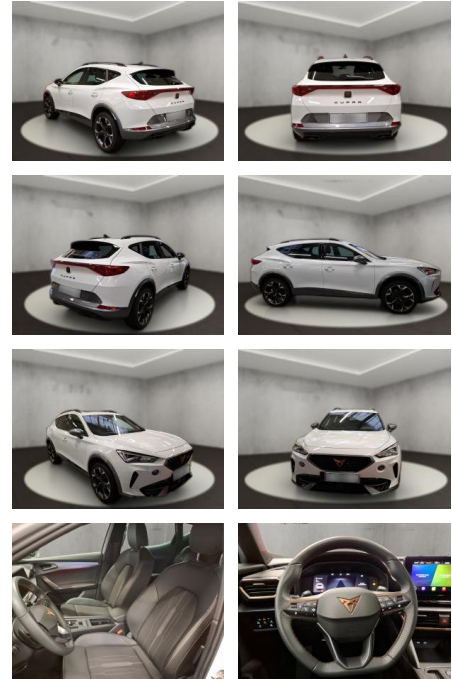

Cupra Formentor

AH54-11711 **Angebotsnr.:**

Erstzulassung:	Kilometer:	Farbe:	Leistung:	Kraftstoffart:
19.06.2023	38.534	Weiß	110 kW / 150 PS	Benzin

PREIS
29.430 €

FINANZIERUNGSBEISPIEL
 Laufzeit: 72 Monate Anzahlung: 25 %
 Basis-Finanzierung:* Mtl. Rate:
 Zielraten-Finanzierung:** **234 €**