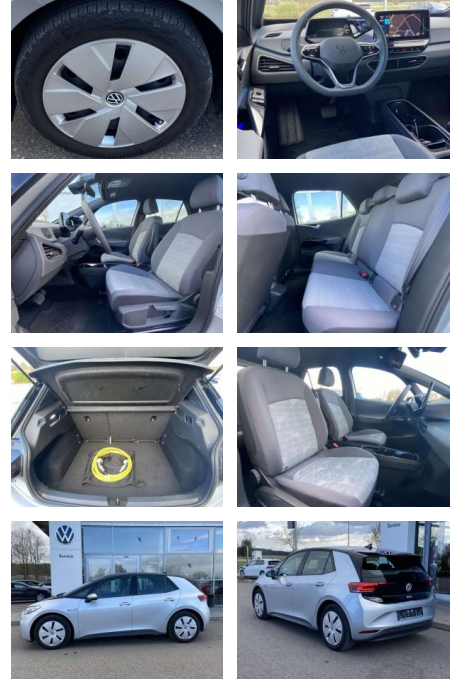

Volkswagen ID.3 Pro NAVI+LED+CCS+APP-CONNECT+PDC

SS00-084504 **Angebotsnr.:**

Erstzulassung:	Kilometer:	Farbe:	Leistung:	Kraftstoffart:
01.09.2021	32.793		107 kW / 145 PS	Benzin

PREIS	FINANZIERUNGSBEISPIEL	
20.330 €	Laufzeit: 72 Monate Anzahlung: 25 % Basis-Finanzierung:* Mtl. Rate: Zielraten-Finanzierung:** 161 €	* Basisfinanzierung: Anzahlung: 5.083 Euro, Laufzeit: 72 Monate, Nettodarlehen: 15.248 Euro, Gesamtbetrag: 23.528 Euro, Zinssätze: 6.78% Sollz. (gebunden), 6.99% eff. ** Zielratenfinanzierung: Anzahlung: 5.083 Euro, Laufzeit: 72 Monate, Nettodarlehen: 15.248 Euro, Zielrate: 10.165 Euro, Gesamtbetrag: 24.771 Euro, Zinssätze: 6.78% Sollz. (gebunden), 6.99% eff., Vermittlung für: Santander Consumer Bank Repräsentatives Beispiel gem. § 17 Abs. 4 PAngV. Diese Finanzierungsangebote sind Beispiele. Gerne ermitteln wir für Sie Ihr individuelles Angebot.

Ausstattung

Interieur

- Armlehne für Vordersitze Fahrersitz höhenverstellbar Make-Up Spiegel
- beleuchtet Rücksitzbanklehne geteilt umlegbar Multifunktionslenkrad mit Touch-Bedienung Isofix Rücksitzbank und Beifahrersitz

- mit Center-Airbag Infotainment: Navigationssystem Discover Media mit Farbdisplay-Touchscreen App-Connect (Apple CarPlay und Android Auto) kabellos und kabelgebunden DAB - digitaler Radioempfang USB Typ C Freisprecheinrichtung (Bluetooth) Farbe: Scale Silver Metallic -Fr. 08:00-18:00 Uhr
- Samstags bis 16:00 Uhr geöffnet. Gerne beraten wir Sie über günstige Finanzierungsmodelle und nehmen Ihr derzeitiges Fahrzeug in Zahlung. www.auto-schuechl.de/finanzierung Irrtümer
- Änderungen oder Zwischenverkauf vorbehalten. www.auto-schuechl.de