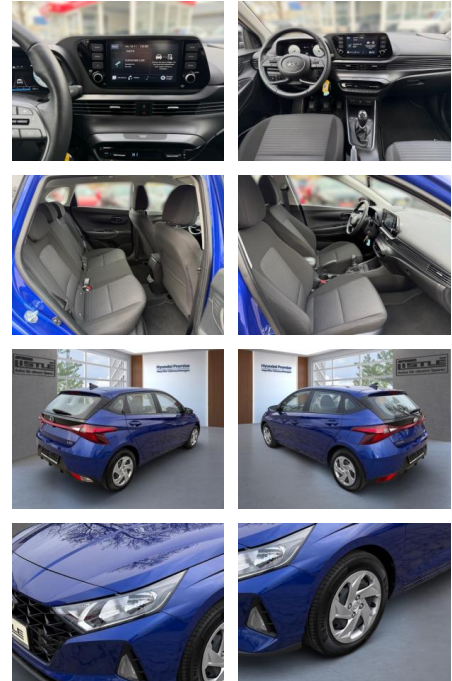

AL33-246430L Angebotsnr.:

Erstzulassung:	Kilometer:	Farbe:	Leistung:	Kraftstoffart:
01.06.2023	7.650		74 kW / 101 PS	Benzin

PREIS
19.010 €

FINANZIERUNGSBEISPIEL

Laufzeit: 72 Monate Anzahlung: 25 %
 Basis-Finanzierung:* Mtl. Rate:
 Zielraten-Finanzierung:** **151 €**