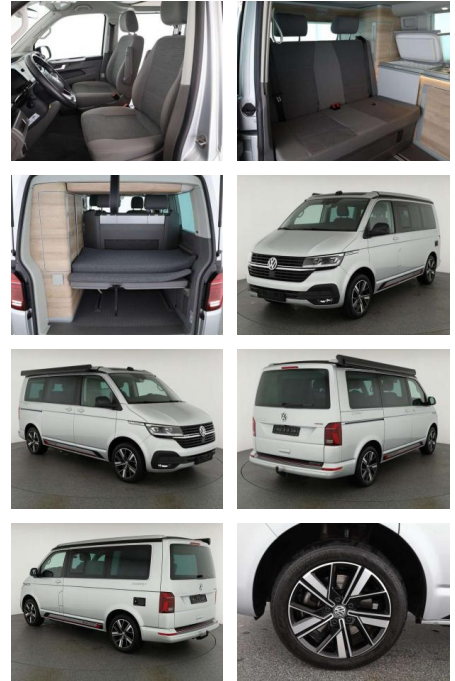

AN07-NH091535 Angebotsnr.:

Erstzulassung:	Kilometer:	Farbe:	Leistung:	Kraftstoffart:
01.01.2023	46.100	Silber	150 kW / 204 PS	Benzin

PREIS
72.050 €

FINANZIERUNGSBEISPIEL

Laufzeit: 72 Monate Anzahlung: 25 %
 Basis-Finanzierung:* Mtl. Rate:
 Zielraten-Finanzierung:** **572 €**