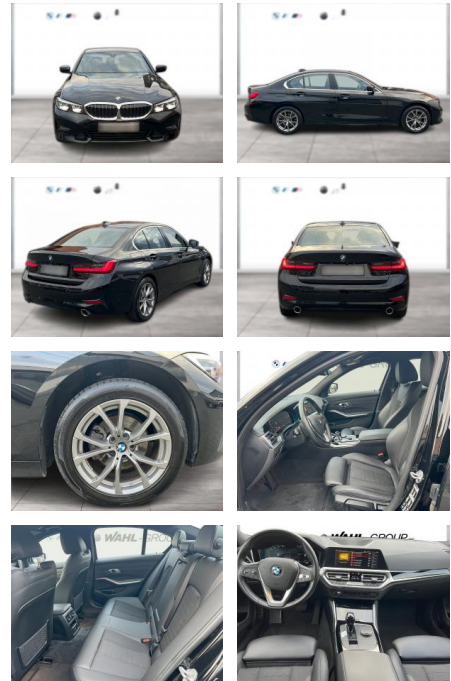

## BMW 320d xDrive Sport Line LED Navi DAB PDC

WG09-231193 Angebotsnr.:

 BMW PREMIUM SELECTION  
 GEBRAUCHTE AUTOMOBILE

Erstzulassung:	Kilometer:	Farbe:	Leistung:	Kraftstoffart:
01.10.2021	73.345	Schwarz	140 kW / 190 PS	Diesel

**PREIS**  
**34.350 €**