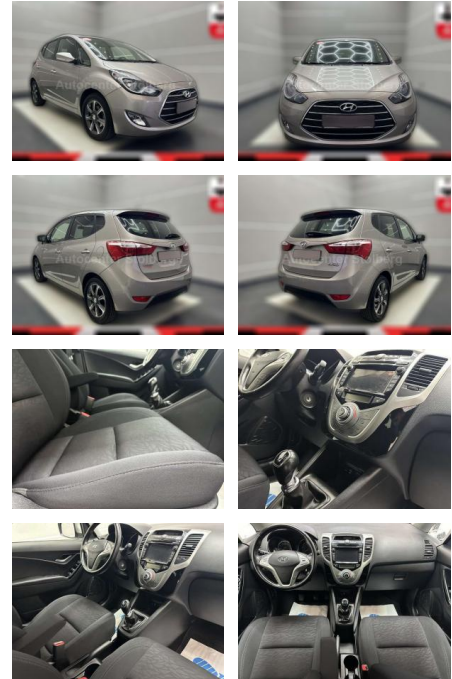

Hyundai iX20 blue Space

AC15-122

Angebotsnr.:

Erstzulassung:	Kilometer:	Farbe:	Leistung:	Kraftstoffart:
01.10.2018	44.000	Beige	66 kW / 90 PS	Benzin

PREIS
13.550 €

FINANZIERUNGSBEISPIEL
 Laufzeit: 72 Monate Anzahlung: 25 %
 Basis-Finanzierung:* Mtl. Rate:
 Zielraten-Finanzierung:** **108 €**