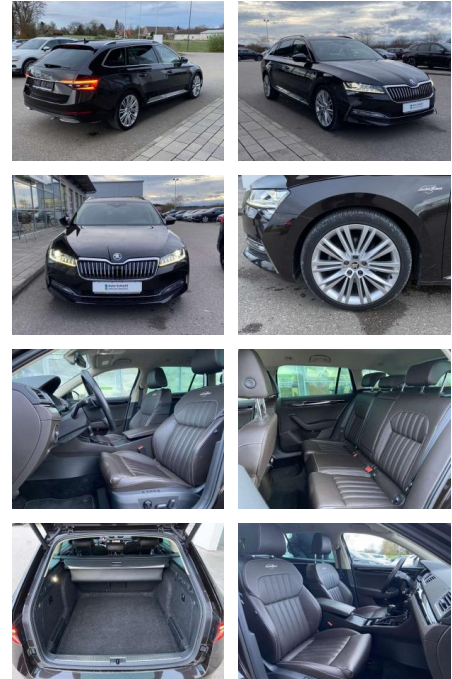

Skoda Superb Combi 2.0 TSI DSG L&K AHK+19"

SS00-053492AAngebotsnr.:

Erstzulassung:	Kilometer:	Farbe:	Leistung:	Kraftstoffart:
01.04.2020	36.573		140 kW / 190 PS	Benzin

PREIS
31.770 €

FINANZIERUNGSBEISPIEL
 Laufzeit: 72 Monate Anzahlung: 25 %
 Basis-Finanzierung:* Mtl. Rate:
 Zielraten-Finanzierung:** **252 €**

Interieur

- Standheizung mit Funkfernbedienung
- Sitzheizung vorne Mittelarmlehne vorne
- Innenspiegel automatisch abblendbar
- Climatronic
- Kindersicherung elektrisch betätigt
- Kindersitzverankerung für Kindersitzsystem ISOFIX el.
- Lendenwirbelstützen vorne 2
- Leseleuchten vorne Rücksitzbanklehne geteilt umlegbar mit Mittelarmlehne
- Netztrennwand
- Komfortsitze vorne
- Polsterung Leder
- Multifunktions-Sportlederlenkrad mit Schaltwippen
- Vordersitze el. einstellbar mit Memory
- Ambientebeleuchtung mehrfarbig