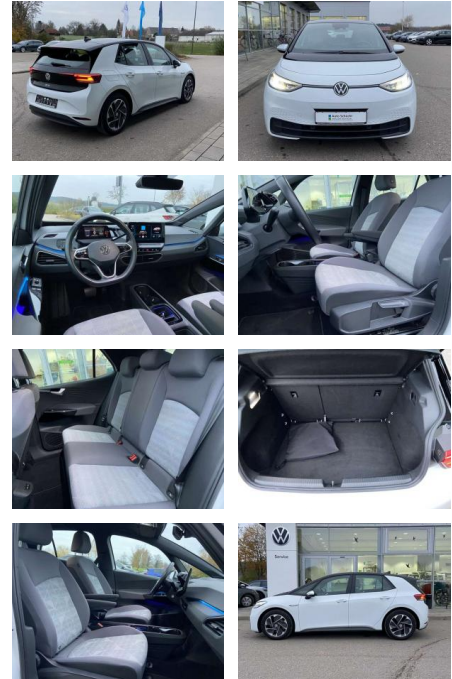

Volkswagen ID.3 Pro 19" + WÄRMEPUMPE + NAVI + LED + CCS

SS00-070507 **Angebotsnr.:**

Erstzulassung:	Kilometer:	Farbe:	Leistung:	Kraftstoffart:
01.10.2021	26.495		150 kW / 204 PS	Benzin

PREIS
24.250 €

FINANZIERUNGSBEISPIEL

Interieur

- Sitzheizung vorne Armlehne für Vordersitze Innenspiegel automatisch abblendbar Fahrersitz höhenverstellbar Make-Up Spiegel
- beleuchtet Rücksitzbanklehne geteilt umlegbar Multifunktionslederlenkrad
- beheizbar Isofix Rücksitzbank und Beifahrersitz