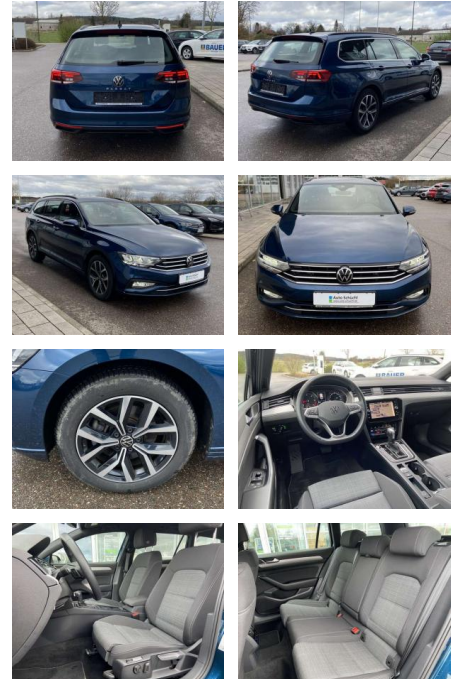

Ihr Ansprechpartner

Herr Stefan Stien
E-Mail: stefan.stien@autohaus-stien.de
Telefon: 04624 803339

Autohaus Stien GmbH
Fabrikstraße 1 - 24848 Kropp - Tel.: 04624 / 80 33 39

Volkswagen Passat Variant 2.0 TDI DSG BUSINESS

SS00-077295 **Angebotsnr.:**