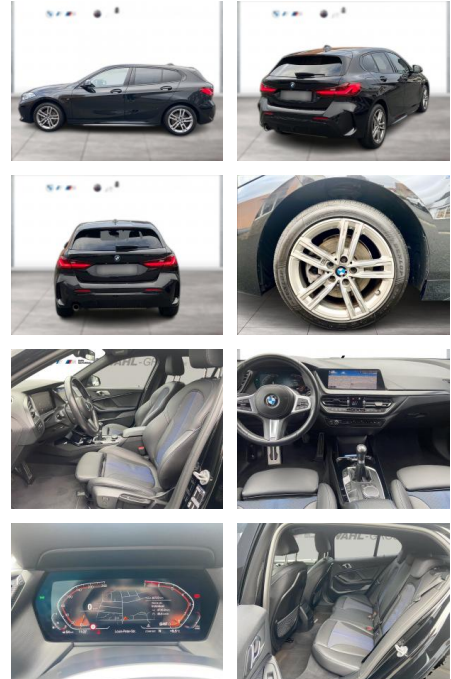

WG09-232775 Angebotsnr.:

Erstzulassung:	Kilometer:	Farbe:	Leistung:	Kraftstoffart:
01.10.2021	28.722	Schwarz	100 kW / 136 PS	Benzin

PREIS
27.970 €

FINANZIERUNGSBEISPIEL

Laufzeit: 72 Monate Anzahlung: 25 %
 Basis-Finanzierung:* Mtl. Rate:
 Zielraten-Finanzierung:** **222 €**