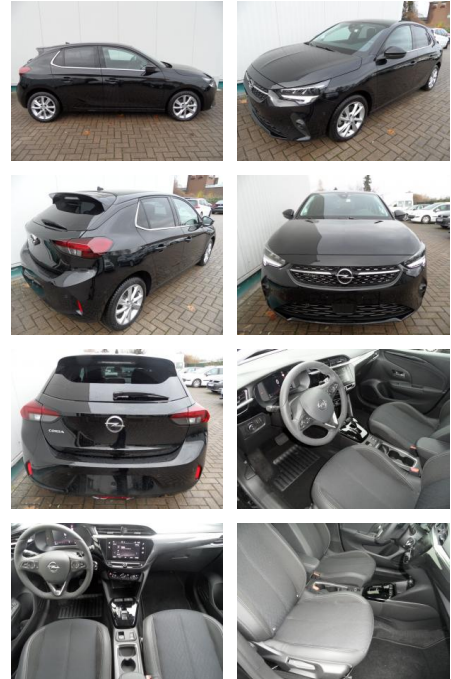

## Opel Corsa 1,2 Elegance+Sitzhzg+Kamera+LED

BA17-13668 **Angebotsnr.:**

Erstzulassung:	Kilometer:	Farbe:	Leistung:	Kraftstoffart:
06.03.2023	4.600	Diverse	74 kW / 101 PS	Benzin

**PREIS**  
**19.730 €**

- Spurhalteassistent
- Müdigkeitserkennung
- Verkehrsschilderkennung
- Solar-Protect (getönte Heckscheiben)
- el. anklappbare Aussenspiegel
- el. Parkbremse
- etc. Farbe: diamantschwarzmet.

**STÄNDIG ÜBER 15.000 FAHRZEUGE IM BESTAND!**