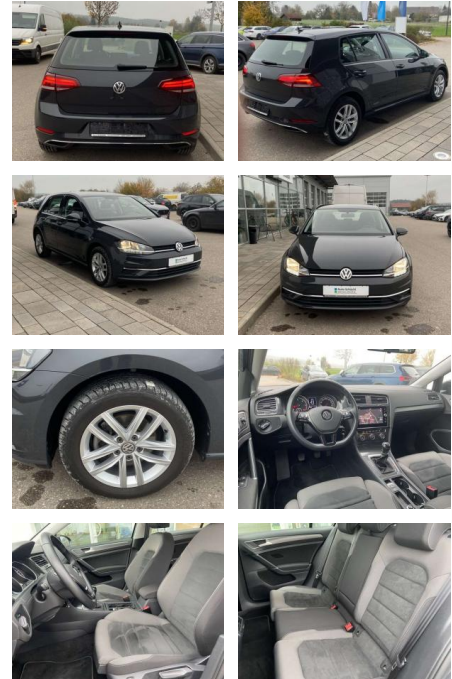

SS00-203954AAngebotsnr.:

Erstzulassung: 01.07.2019 **Kilometer:** 28.786 **Farbe:** **Leistung:** 85 kW / 116 PS **Kraftstoffart:** Benzin

PREIS 20.460 €	FINANZIERUNGSBEISPIEL		* Basisfinanzierung: Anzahlung: 5.115 Euro, Laufzeit: 72 Monate, Nettodarlehen: 15.345 Euro, Gesamtbetrag: 23.678 Euro, Zinssätze: 6.78% Sollz. (gebunden), 6.99% eff. ** Zielratenfinanzierung: Anzahlung: 5.115 Euro, Laufzeit: 72 Monate, Nettodarlehen: 15.345 Euro, Zielrate: 10.230 Euro, Gesamtbetrag: 24.929 Euro, Zinssätze: 6.78% Sollz. (gebunden), 6.99% eff., Vermittlung für: Santander Consumer Bank Repräsentatives Beispiel gem. § 17 Abs. 4 PAngV. Diese Finanzierungsangebote sind Beispiele. Gerne ermitteln wir für Sie Ihr individuelles Angebot.
	Laufzeit: 72 Monate	Anzahlung: 25 %	
	Basis-Finanzierung:**	Mtl. Rate:	
	Zielraten-Finanzierung:**	162 €	

Ausstattung

Interieur

- Sitzheizung vorne Mittelarmlehne vorne Kindersitzverankerung für Kindersitzsystem ISOFIX Rücksitzbanklehne geteilt umlegbar mit Mittelarmlehne ergoActive Sitz mit 14-Wege-Einstellung auf der Fahrerseite klimatisiertes Handschuhfach Sport-Komfortsitze vorne el. Lendenwirbelstütze Fahrersitz mit Massagefunktion Multifunktions-Lederlenkrad 2 Leseleuchten vorn und 2 hinten Make-Up Spiegel
- beleuchtet Vordersitze höhenverstellbar und Sitzneigungsverstellung Fahrersitz