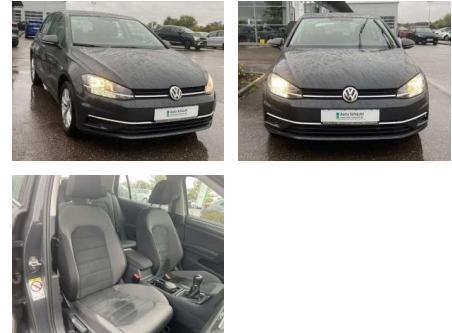

Volkswagen Golf 1.6 TDI COMFORTLINE AHK+NAVI+SHZ

SS00-086843AAngebotsnr.:

Erstzulassung:	Kilometer:	Farbe:	Leistung:	Kraftstoffart:
01.07.2019	29.998		85 kW / 116 PS	Benzin

PREIS
20.350 €

FINANZIERUNGSBEISPIEL
 Laufzeit: 72 Monate Anzahlung: 25 %
 Basis-Finanzierung:* Mtl. Rate:
 Zielraten-Finanzierung:** **162 €**

Ausstattung

Interieur

- Sitzheizung vorne Mittelarmlehne vorne Kindersitzverankerung für Kindersitzsystem ISOFIX Rücksitzbanklehne geteilt umlegbar mit Mittelarmlehne ergoActive Sitz mit 14-Wege-Einstellung auf der Fahrerseite klimatisiertes Handschuhfach Sport-Komfortsitze vorne el. Lendenwirbelstütze Fahrersitz mit Massagefunktion Multifunktions-Lederlenkrad 2 Leseleuchten vorn und 2 hinten Make-Up Spiegel
- beleuchtet Vordersitze höhenverstellbar und Sitzneigungsverstellung Fahrersitz

Exterieur

- beheizbare Scheibenwaschdüsen vorne abnehmbare Anhängerkupplung Außenspiegel el. einstellbar und

- ASR und Traktionskontrolle Servotronic Fernbedienung (ZV) 4 x elektrische Fensterheber el. Differenzialsperre (XDS) Reifendruckkontrolle Automatische Distanzregelung ACC (Abstandstempomat) Start-Stop-Automatik Guide & Inform-fähig Multifunktionsanzeige Plus el. Parkbremse inkl. AutoHold-Funktion Climatic 5-Gang-Schaltgetriebe SCR (AdBlue) Pannen-Set Euro 6d-TEMP Müdigkeitserkennung Infotainment: Navigationssystem Discover Media mit Farbdisplay-Touchscreen Radio Composition Media Volkswagen Media Control 8 Lautsprecher Freisprecheinrichtung (Bluetooth) mit induktiver Lademöglichkeit 2 x USB Car-Net Farbe: Uranograu -Fr. 08:00-18:00 Uhr
- Samstags bis 16:00 Uhr geöffnet. Gerne beraten wir Sie über günstige