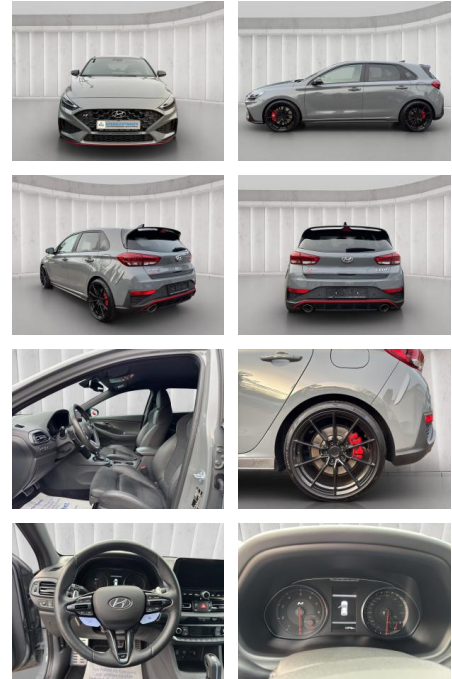

Hyundai i30 N Performance DCT Komfort-Paket*Navi...

AM12-34768 **Angebotsnr.:**

Erstzulassung: 07.06.2023 **Kilometer:** 13.300 **Farbe:** Grau **Leistung:** 206 kW / 280 PS **Kraftstoffart:** Benzin

PREIS
34.770 €