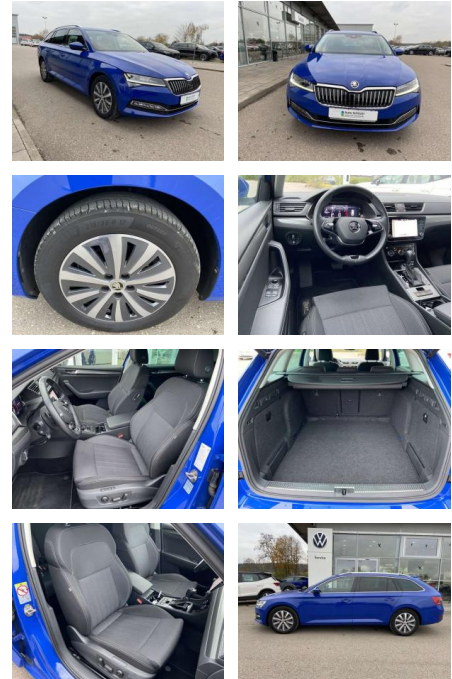

Skoda Superb Combi 1.5 TSI DSG Style 17"

SS00-050423 **Angebotsnr.:**

Erstzulassung:	Kilometer:	Farbe:	Leistung:	Kraftstoffart:
01.06.2022	37.964		110 kW / 150 PS	Benzin

PREIS
28.680 €

FINANZIERUNGSBEISPIEL

Interieur

- Multifunktions-Lederlenkrad mit Schaltwippen Sitzheizung vorne Mittelarmlehne vorne Innenspiegel automatisch abblendbar Climatronic Kindersicherung elektrisch betätigt Kindersitzverankerung für Kindersitzsystem ISOFIX Vordersitze el. verstellbar - Fahrersitz mit Memory el. Lendenwirbelstützen vorne Rücksitzbanklehne geteilt umlegbar mit Mittelarmlehne Netztrennwand 2 Leseleuchten vorn und 2 hinten Komfortsitze vorne