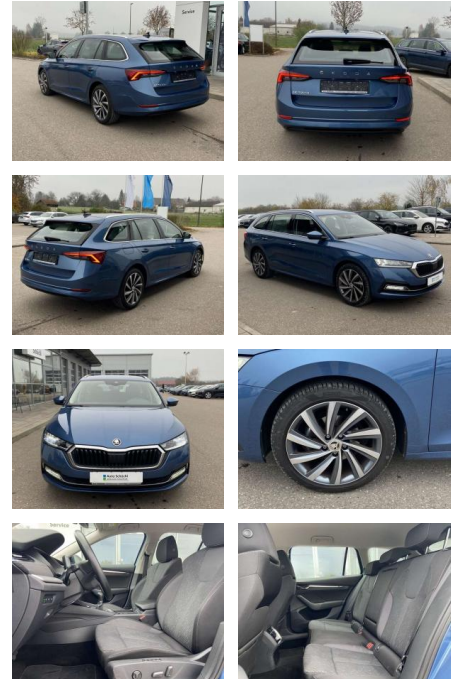

Skoda Octavia Combi 1.5 TSI First Edition AHK

SS00-119675AAngebotsnr.:

Erstzulassung:	Kilometer:	Farbe:	Leistung:	Kraftstoffart:
01.04.2021	34.273		110 kW / 150 PS	Benzin

PREIS
28.680 €

FINANZIERUNGSBEISPIEL
 Laufzeit: 72 Monate Anzahlung: 25 %
 Basis-Finanzierung:* Mtl. Rate:
 Zielraten-Finanzierung:** **228 €**

Interieur

- Sitzheizung vorne Climatronic
- Mittelarmlehne vorne Kindersicherung elektrisch betätigt el.
- Lendenwirbelstützen vorne
- Rücksitzbanklehne geteilt umlegbar mit Mittelarmlehne Komfortsitze vorne
- Multifunktions-Lederlenkrad Vordersitze el. einstellbar mit Memory Isofix
- Rücksitzbank und Beifahrersitz