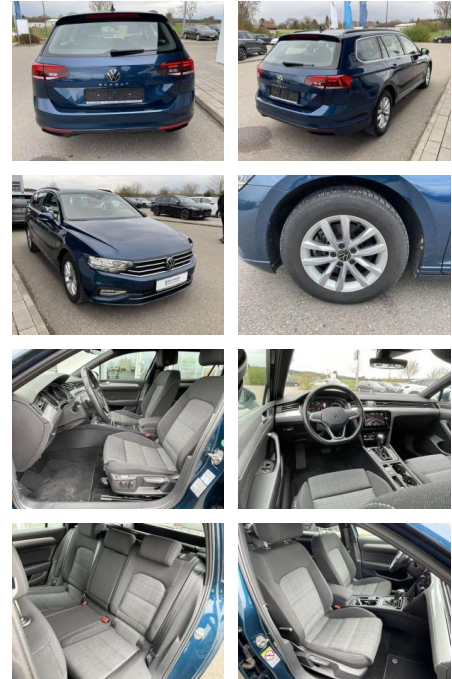

## Volkswagen Passat Variant 2.0 TDI DSG Business

SS00-074596 Angebotsnr.:

Erstzulassung:	Kilometer:	Farbe:	Leistung:	Kraftstoffart:
01.07.2022	27.570		110 kW / 150 PS	Benzin

**PREIS**  
**29.190 €**

### Interieur

- Multifunktions-Lederlenkrad mit Schaltwippen Sitzheizung vorne Innenspiegel automatisch abblendbar Mittelarmlehne vorne 2 Leseleuchten vorn Netztrennwand el. Lendenwirbelstütze Fahrersitz mit Massagefunktion Komfortsitze vorne Fußraumbeleuchtung ergoComfort-Sitz auf der Fahrerseite Kindersitzverankerung für Kindersitzsystem I-Size/ISOFIX