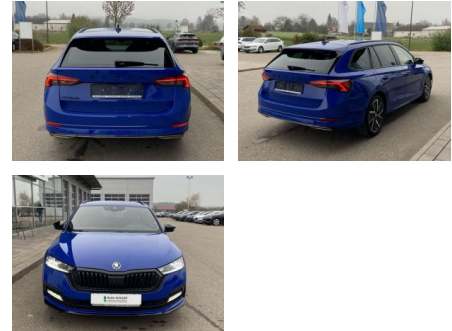

## Skoda Octavia Combi 2.0 TDI DSG Sportline 18"

SS00-076568 **Angebotsnr.:**

Erstzulassung:	Kilometer:	Farbe:	Leistung:	Kraftstoffart:
01.09.2022	54.022		110 kW / 150 PS	Benzin

**PREIS**  
**29.190 €**