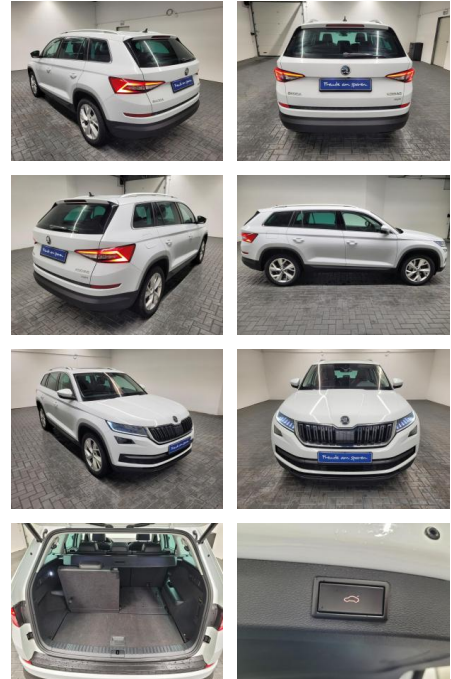

Skoda Kodiaq 4x4 Style 7-Sitze/Standhz/DCC

AM35-29505 **Angebotsnr.:**

Erstzulassung:	Kilometer:	Farbe:	Leistung:	Kraftstoffart:
01.02.2018	103.660		132 kW / 179 PS	Benzin

PREIS
36.110 €

FINANZIERUNGSBEISPIEL