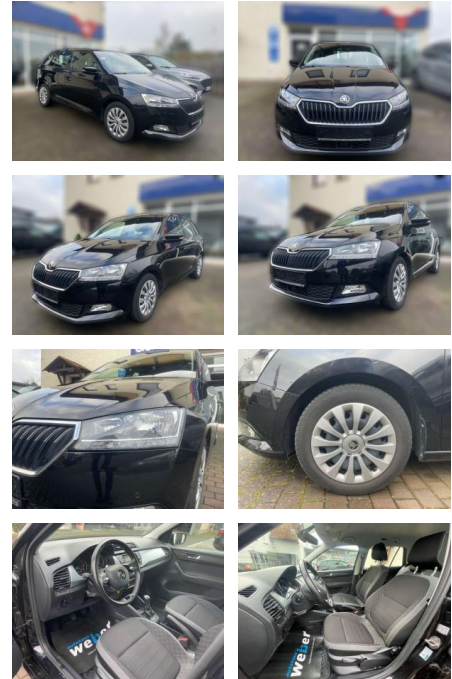

## Skoda Fabia

AW51-3929699 Angebotsnr.:

Erstzulassung:	Kilometer:	Farbe:	Leistung:	Kraftstoffart:
01.07.2021	14.994	Schwarz	70 kW / 95 PS	Benzin

PREIS	FINANZIERUNGSBEISPIEL	
<b>17.880 €</b>	Laufzeit: 72 Monate	Anzahlung: 25 %
	Basis-Finanzierung:**	Mtl. Rate:
	Zielraten-Finanzierung:**	<b>142 €</b>

## Ausstattung