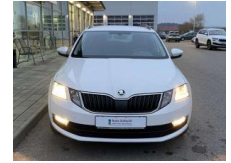

Skoda Octavia Combi 1.6 TDI Soleil 17"+NAVI

SS00-185921 **Angebotsnr.:**

Erstzulassung:	Kilometer:	Farbe:	Leistung:	Kraftstoffart:
01.09.2020	65.563		85 kW / 116 PS	Benzin

PREIS
18.270 €

FINANZIERUNGSBEISPIEL

Interieur

- Sitzheizung vorne Innenspiegel automatisch abblendbar
- Lendenwirbelstützen vorne Climatronic
- Mittelarmlehne vorne Vordersitze höhenverstellbar Kindersitzverankerung für Kindersitzsystem ISOFIX Variables Ladebodenkonzept Rücksitzbanklehne geteilt umlegbar mit Mittelarmlehne
- Netztrennwand klimatisiertes Handschuhfach
- Multifunktions-Lederlenkrad 2
- Leseleuchten vorn und 2 hinten