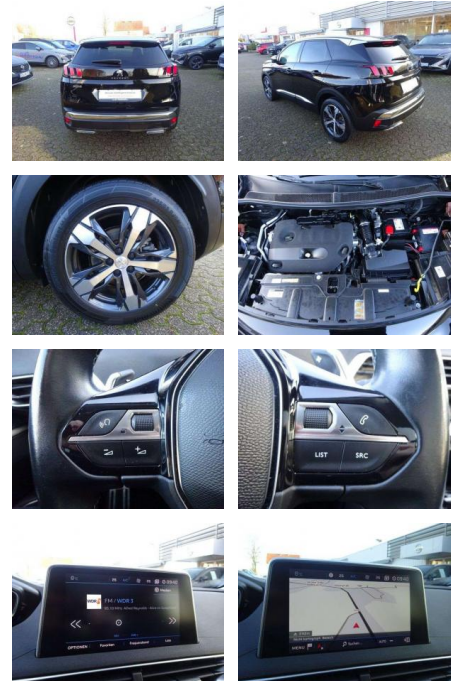

PK00-SPRGW744 Angebotsnr.:

Erstzulassung:	Kilometer:	Farbe:	Leistung:	Kraftstoffart:
01.05.2019	37.580	Schwarz	132 kW / 179 PS	Benzin

PREIS
26.900 €

FINANZIERUNGSBEISPIEL

Laufzeit: 72 Monate Anzahlung: 25 %
 Basis-Finanzierung:* Mtl. Rate:
 Zielraten-Finanzierung:** **214 €**

Multimedia

- Audio-Navigationssystem NAC 3-D
- mit Farbdisplay Audiosystem RCC (Radio/CD-Player MP3-fähig) Mobile Online Dienste MirrorLink und AppinCar (Mirror Screen) Technik &

Interieur

- Bordcomputer Durchladeeinrichtung (Mittelarmlehne hinten) Innenspiegel mit Ablendautomatik Lendenwirbelstütze Sitz vorn links
- verstellbar Lenkrad (Leder) Lenkrad mit Multifunktion Mittelarmlehne vorn Multifunktionsanzeige mit Farbdisplay (DGT8C) Rücksitz geteilt / klappbar Sitzbezug / Polsterung: Alcantara / Kunstleder Sitzheizung vorn