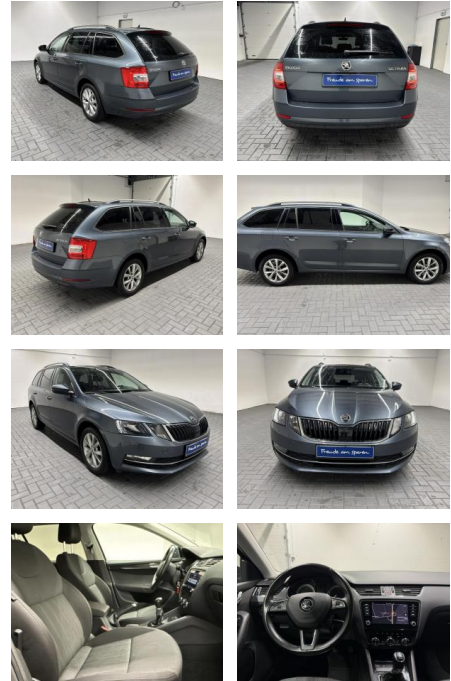

## Skoda Octavia "Combi Navi/SHZ/PDC/Tempom.

AM35-21892 **Angebotsnr.:**

Erstzulassung:	Kilometer:	Farbe:	Leistung:	Kraftstoffart:
27.09.2017	94.400		110 kW / 150 PS	Benzin

**PREIS**  
**20.790 €**