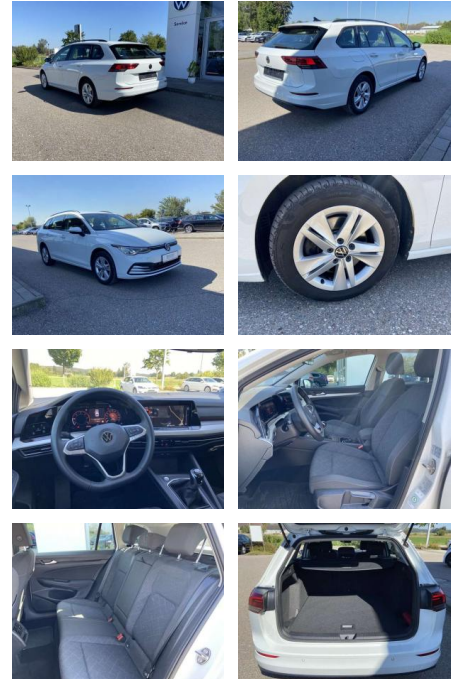

Volkswagen Golf Variant 2.0 TDI AHK+NAVI

SS00-515809AAngebotsnr.:

Erstzulassung:	Kilometer:	Farbe:	Leistung:	Kraftstoffart:
01.05.2021	47.694		85 kW / 116 PS	Benzin

PREIS
22.390 €

FINANZIERUNGSBEISPIEL

Laufzeit: 72 Monate Anzahlung: 25 %
 Basis-Finanzierung:* Mtl. Rate:
 Zielraten-Finanzierung:** **178 €**

Interieur

- Sitzheizung vorne Lendenwirbelstützen vorne Mittelarmlehne vorne Vordersitze höhenverstellbar Rücksitzbanklehne geteilt umlegbar mit Mittelarmlehne 2 Leseleuchten vorn Netztrennwand Komfortsitze vorne Make-Up Spiegel
- beleuchtet Multifunktionslederlenkrad
- beheizbar Isofix Rücksitzbank und Beifahrersitz