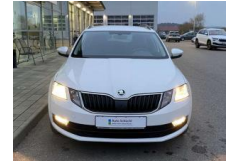

Skoda Octavia Combi 1.6 TDI Soleil AHK+17"

SS00-185921AAngebotsnr.:

Erstzulassung:	Kilometer:	Farbe:	Leistung:	Kraftstoffart:
01.09.2020	65.563		85 kW / 116 PS	Benzin

PREIS
19.610 €

FINANZIERUNGSBEISPIEL
 Laufzeit: 72 Monate Anzahlung: 25 %
 Basis-Finanzierung:* Mtl. Rate:
 Zielraten-Finanzierung:** **156 €**

Interieur

- Sitzheizung vorne Innenspiegel automatisch abblendbar
- Lendenwirbelstützen vorne Climatronic
- Mittelarmlehne vorne Vordersitze höhenverstellbar Kindersitzverankerung für Kindersitzsystem ISOFIX Variables Ladebodenkonzept Rücksitzbanklehne geteilt umlegbar mit Mittelarmlehne
- Netztrennwand klimatisiertes Handschuhfach
- Multifunktions-Lederlenkrad 2
- Leseleuchten vorn und 2 hinten